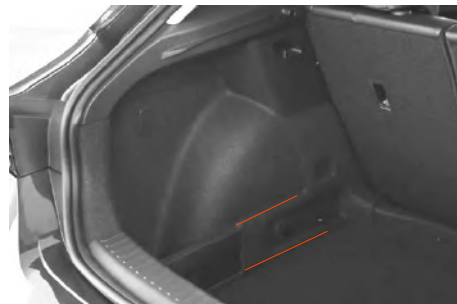

H0643

ab 2013 - 2020

Diese
Kofferraumauskleidung
passt nicht zu Ihrem
Fahrzeug.

Bitte wählen Sie erneut
aus.

Ablagenetz auf Bodenhöhe

H0806-SE

ab 2020

Diese
Kofferraumauskleidung
passt zu Ihrem Fahrzeug.